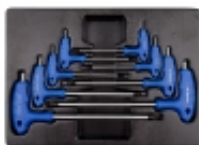

Link do produktu: <https://www.techwa24.pl/komplet-imbusow-z-uchwytem-l-8szt-z-kulka-strona-dluga-2-10mm-wklad-do-wozka-p-336.html>

## KOMPLET IMBUSÓW Z UCHWYTEM "L" 8szt. Z KULKĄ (strona długa) 2 - 10mm, WKŁAD DO WÓZKA

Cena brutto	<b>230,00 zł</b>
Cena netto	<b>186,99 zł</b>
Dostępność	<b>Dostępny</b>
Czas wysyłki	<b>do 5 dni</b>
Kod producenta	<b>9-22108MR</b>
Producent	<b>KING TONY</b>

### Opis produktu

Komplet kluczy imbusowych z kulką oraz plastikowym uchwytem "L" [King Tony](#). Zestaw składa się z kluczy w rozmiarze 2, 2.5, 3, 4, 5, 6, 8, 10. Blister pasujący do wózków warsztatowych King Tony.