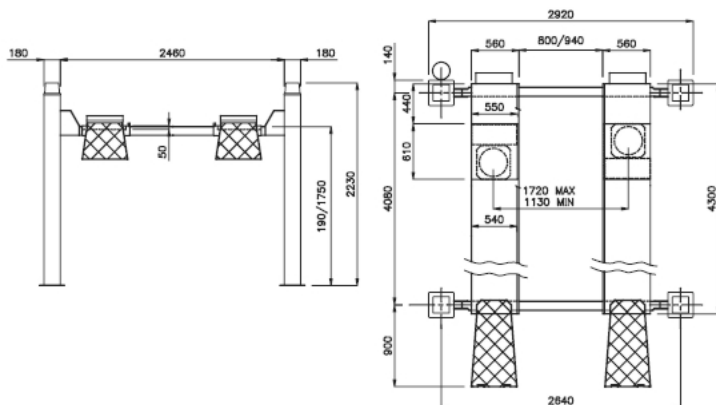

Produkt posiada dodatkowe opcje:

Montaż: Bez montażu , Z montażem (+ 1 200,00 zł)