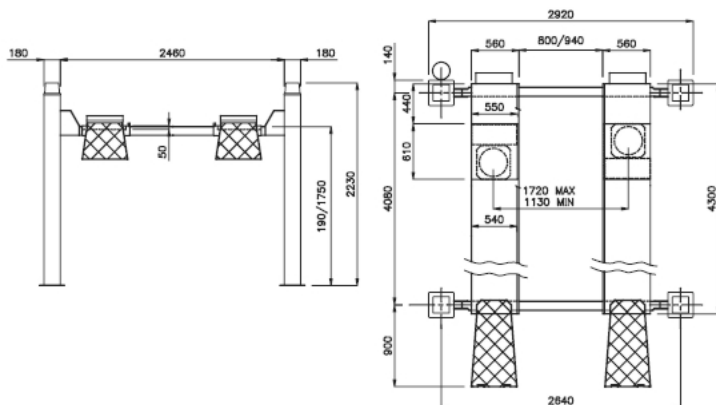

## Podnośnik diagnostyczny 4000 kg

- BEZOBSŁUGOWY
- ZAGŁĘBIENIA POD OBROTNICE
- SAMOPOZIOMOWANIE
- DŁUGOŚĆ POMOSTÓW 4300 mm

#### Opis Techniczny:

- Zasada działania: napęd hydrauliczno-linowy
- Posiada zagłębienia pod obrotnice umożliwiając wygodny pomiar geometrii kół
- Poziom i pozycja pracy ustalana precyzyjnie przez system blokad mechanicznych sterowanych elektromagnesami
- Regulowany rozstaw pomostów
- Długie podjazdy
- Sterowanie napięciem bezpiecznym 24V
- Zawór zabezpieczający przed przeciążeniem
- Zawór bezpieczeństwa chroniący przed utratą ciśnienia w układzie hydraulicznym
- Elektryczny układ nadzoru pracy podnośnika

#### Dane Techniczne:

- Nośność: 3500 kg
- Wysokość podnoszenia: 1750 mm
- Wysokość po opuszczeniu: 190 mm
- Rozstaw kolumn wzdłużny: 4080 mm
- Prześwit: 2850 mm
- Szerokość platform: 500 mm
- Czas podnoszenia: 50 s
- Czas opuszczania: 45 s
- Temperatura pracy: -10 .. +50 oC
- Zasilanie: 400 V/ 2,2 kW