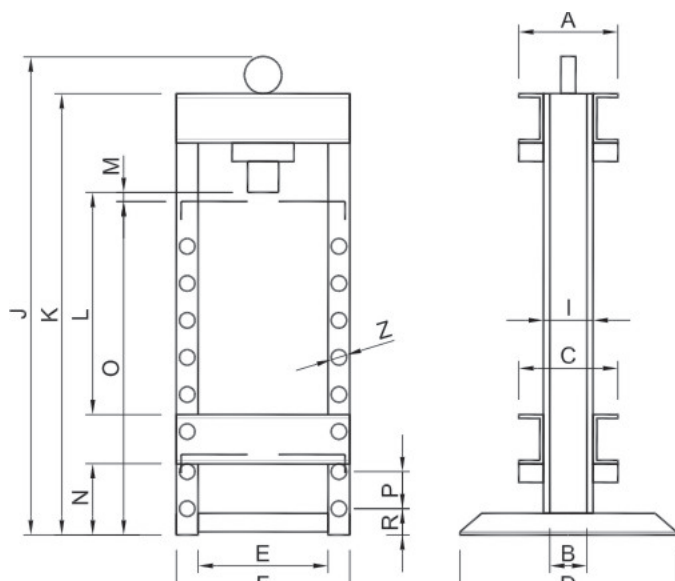

Powrót tłoka do pozycji wyjściowej następuje samoczynnie za pomocą sprężyn odciągowych.

Prasa 30 t standardowo wyposażona jest w siłownik dwustronnego działania.

Prasa wyposażona jest w zawór bezpieczeństwa zapobiegający przed przeciążeniem ponad wartość nominalną nacisku i układ zapobiegający nadmiernemu wysunięciu tłoczyska.

W skład wyposażenia standardowego wchodzi:

- głowica do mocowania narzędzi;
- dwie pryzmy;
- regulację siłownika między kolumnami.

Cechy:

- Dziewięciostopniowa regulacja wysokości stołu prasy za pomocą korby
- Dwustopniowa, ręczna pompa hydrauliczna
- Przesuwany siłownik
- Prasa wyposażona w manometr do odczytu ciśnienia