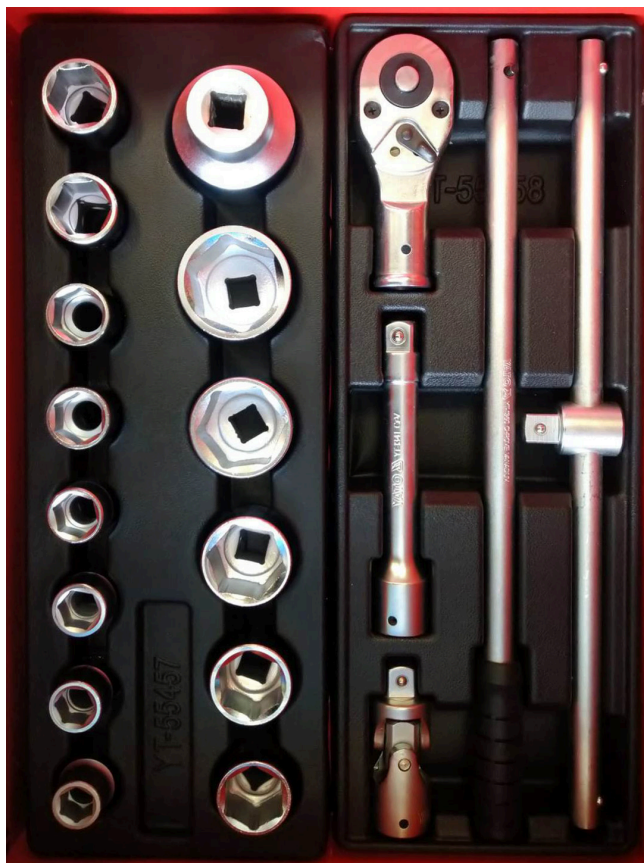

Link do produktu: <https://www.techwa24.pl/wozek-serwisowy-12-szuflad-yato-yt-09003tw2-z-wyposazeniem-207-el-p-4195.html>

WÓZEK SERWISOWY 12 SZUFLAD YATO (YT-09003TW2) z wyposażeniem 207 el.

Cena brutto	5 700,00 zł
Cena netto	4 634,15 zł
Dostępność	Dostępny
Czas wysyłki	do 5 dni
Kod producenta	YT-09003TW2
Producent	YATO

Opis produktu

Profesjonalny wózek serwisowy marki YATO. Wyposażony jest w 12 szuflad na prowadnicach kulkowych. Profile wykonane z podwójnej blachy stalowej. Uniwersalna perforacja umożliwia doposażenie szafki w dodatkowe elementy. Centralny zamek oraz indywidualne zamknięcie dla każdej szuflady. Szafka posiada narożne odbojniki, które chronią przed przypadkowym uszkodzeniem, np. karoserii samochodu. Błat roboczy metalowy - maksymalne obciążenie blatu 600 kg. Niezbędna w warsztatach samochodowych i stacjach obsługi pojazdów.

SZUFLADA 5

WKŁAD DO SZUFLADY ZESTAW NARZĘDZI DO KLUCZY NASADOWYCH 3/4"
+ WKŁAD DO SZUFLADY ZESTAW KLUCZY NASADOWYCH 3/4" 14CZ.

SZUFLADA 6

WKŁAD DO SZUFLADY SZCZYPCE SAMOZAC. 3CZ.

WKŁAD DO SZUFLADY SZCZYPCE SAMOZACISKOWE KLUCZE NASTAWNE 4CZ.