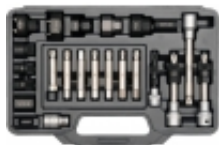

Link do produktu: <https://www.techwa24.pl/yato-zestaw-do-alternatora-ze-sprzeglem-yt-04211-p-3095.html>

YATO Zestaw do alternatora ze sprzęgłem (YT-04211)

Cena brutto	225,00 zł
Cena netto	182,93 zł
Dostępność	Dostępny
Czas wysyłki	do 48 godzin
Kod producenta	YT-04211
Producent	YATO

Opis produktu

Opis produktu

Zestaw 22 profesjonalnych kluczy do montażu i demontażu alternatorów ze sprzęgłem typu BOSCH i MAGNETI MARELLI. Dostosowany do 95% samochodów, między innymi marek: Audi, BMW, Ford, Mercedes, Opel, Porsche, Renault, Peugeot, Seat, Skoda, Volvo, VW i wielu innych.

Klucze przeznaczone są do stosowania w profesjonalnym serwisie motoryzacyjnym. Umożliwiają jednoczesne odkręcenie śruby mocującej koło pasowe (przy pomocy odpowiedniego bitu) oraz przytrzymywanie koła ze sprzęgłem (za pomocą specjalistycznej nasadki).

Zestaw wykonany z najlepszych stali narzędziowych: CrV, S45C, steel 8660. Twardość 38-42 HRC, 53-57HRC.

Parametry

- Opakowanie: **plastic box**
- Rozmiar [mm]: **1/2", 3/8"**
- Rozmiar napędu [cal]: **1/2"**
- Materiał: **HRC 40-44 S45C HRC 38-42 HRC 53-57 STEEL 8660**
- Ilość elementów [szt.]: **22**