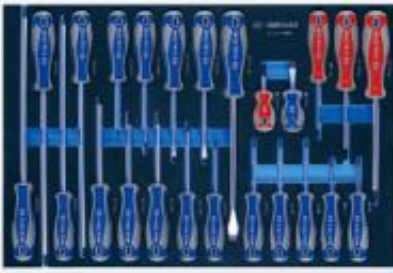

Link do produktu: <https://www.techwa24.pl/zestaw-181-narzedzi-do-wozka-87g36-7ba-kb-wklady-z-pianki-king-tony-937-181mrvd-p-3597.html>

ZESTAW 181 NARZĘDZI DO WÓZKA 87G36-7BA-KB (WKŁADY Z PIANKI) - King Tony 937-181MRVD

| | |
|----------------|---------------------|
| Cena brutto | 3 250,00 zł |
| Cena netto | 2 642,28 zł |
| Dostępność | Dostępny |
| Czas wysyłki | do 48 godzin |
| Kod producenta | 937-181MRVD |
| Producent | KING TONY |

Opis produktu

937-181MRVD ZESTAW 181 NARZĘDZI

Zestaw zajmuje 3 i 1/2 szuflady

9-31124MRV #6

Zestaw wkrętaaków krzyżakowych, płaskich, torx, 24 cz.

W zestawie: wkrętaaki krzyżakowe: PH2x38, PH1x80, PH2x100, PH3x150, płaskie: 3x75, 4x100, 5.5x100, 6.5x100, 10x200, 6.5x38, torx: T6x48, T7x48, T8x75, T9x75, T10x75, T15x75, T15x250, T20x100, T20x250, T25x100, T25x250, T27x100, T30x125, T30x250

9-90217GPV02 #6

Zestaw szczypiec z akcesoriami, 17 cz.

W zestawie: szczypce nastawne 7-pozycyjne, morse'a zaciskowe okrągłe, uniwersalne, tnące wzmocnione boczne, wąskie proste, mini, do pierścieni segera wewnętrznych i zewnętrznych wygięte i proste, wybijaki igłowe, punktak, przecinak profilowany do metalowych elementów, młotek